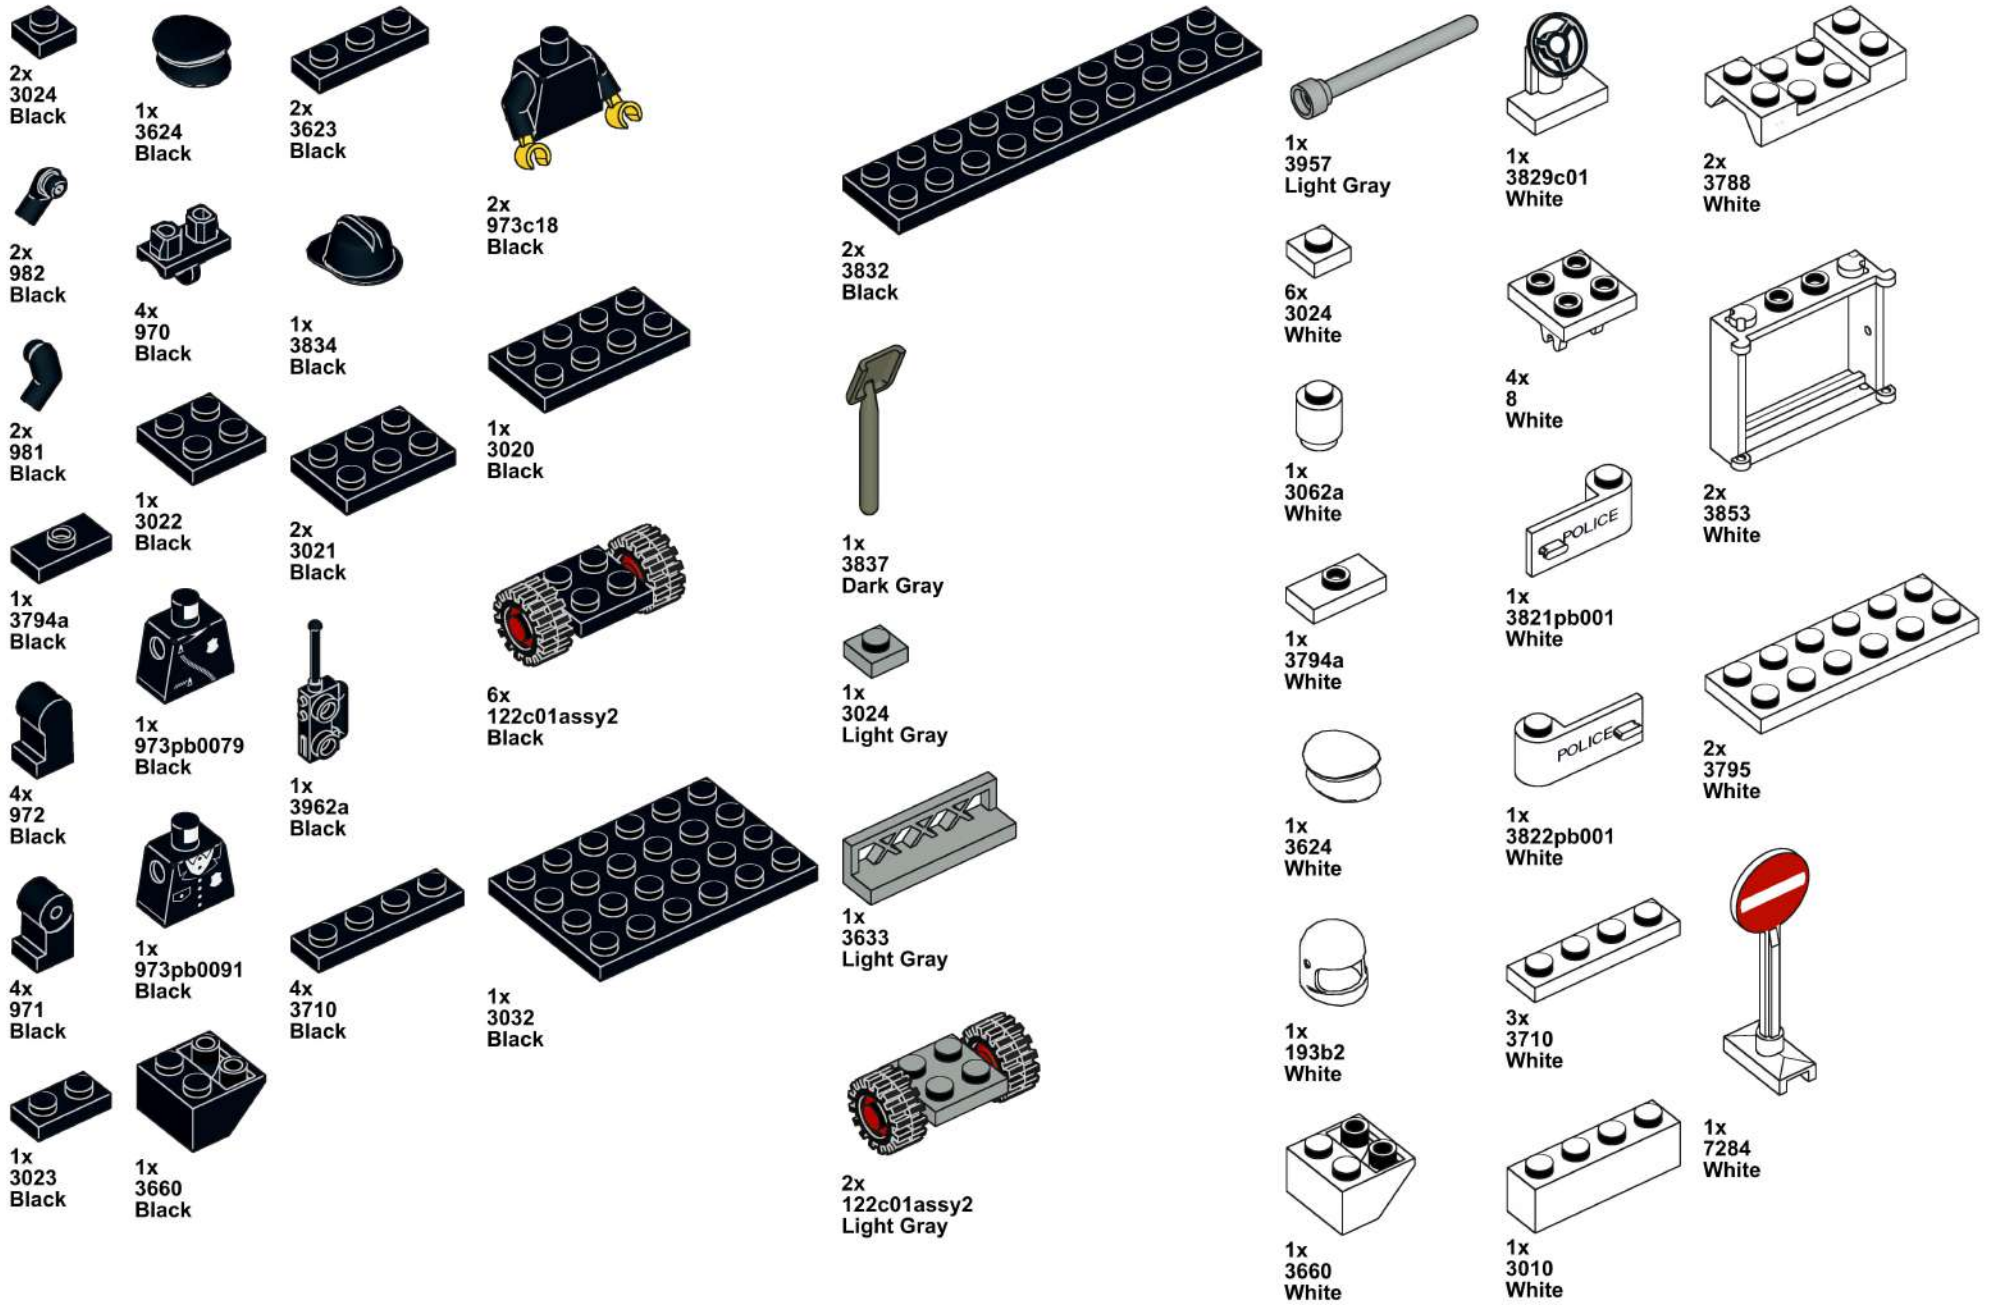

# 26

27

28

29

30

31

32

1x  
4212a  
White