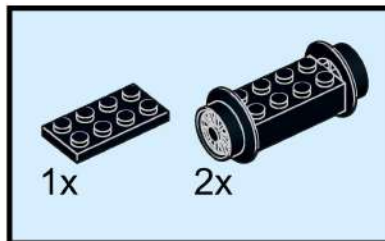

2x

16

17

18

19

2x
3024
Black

2x
3710
Black

2x
4092
Black