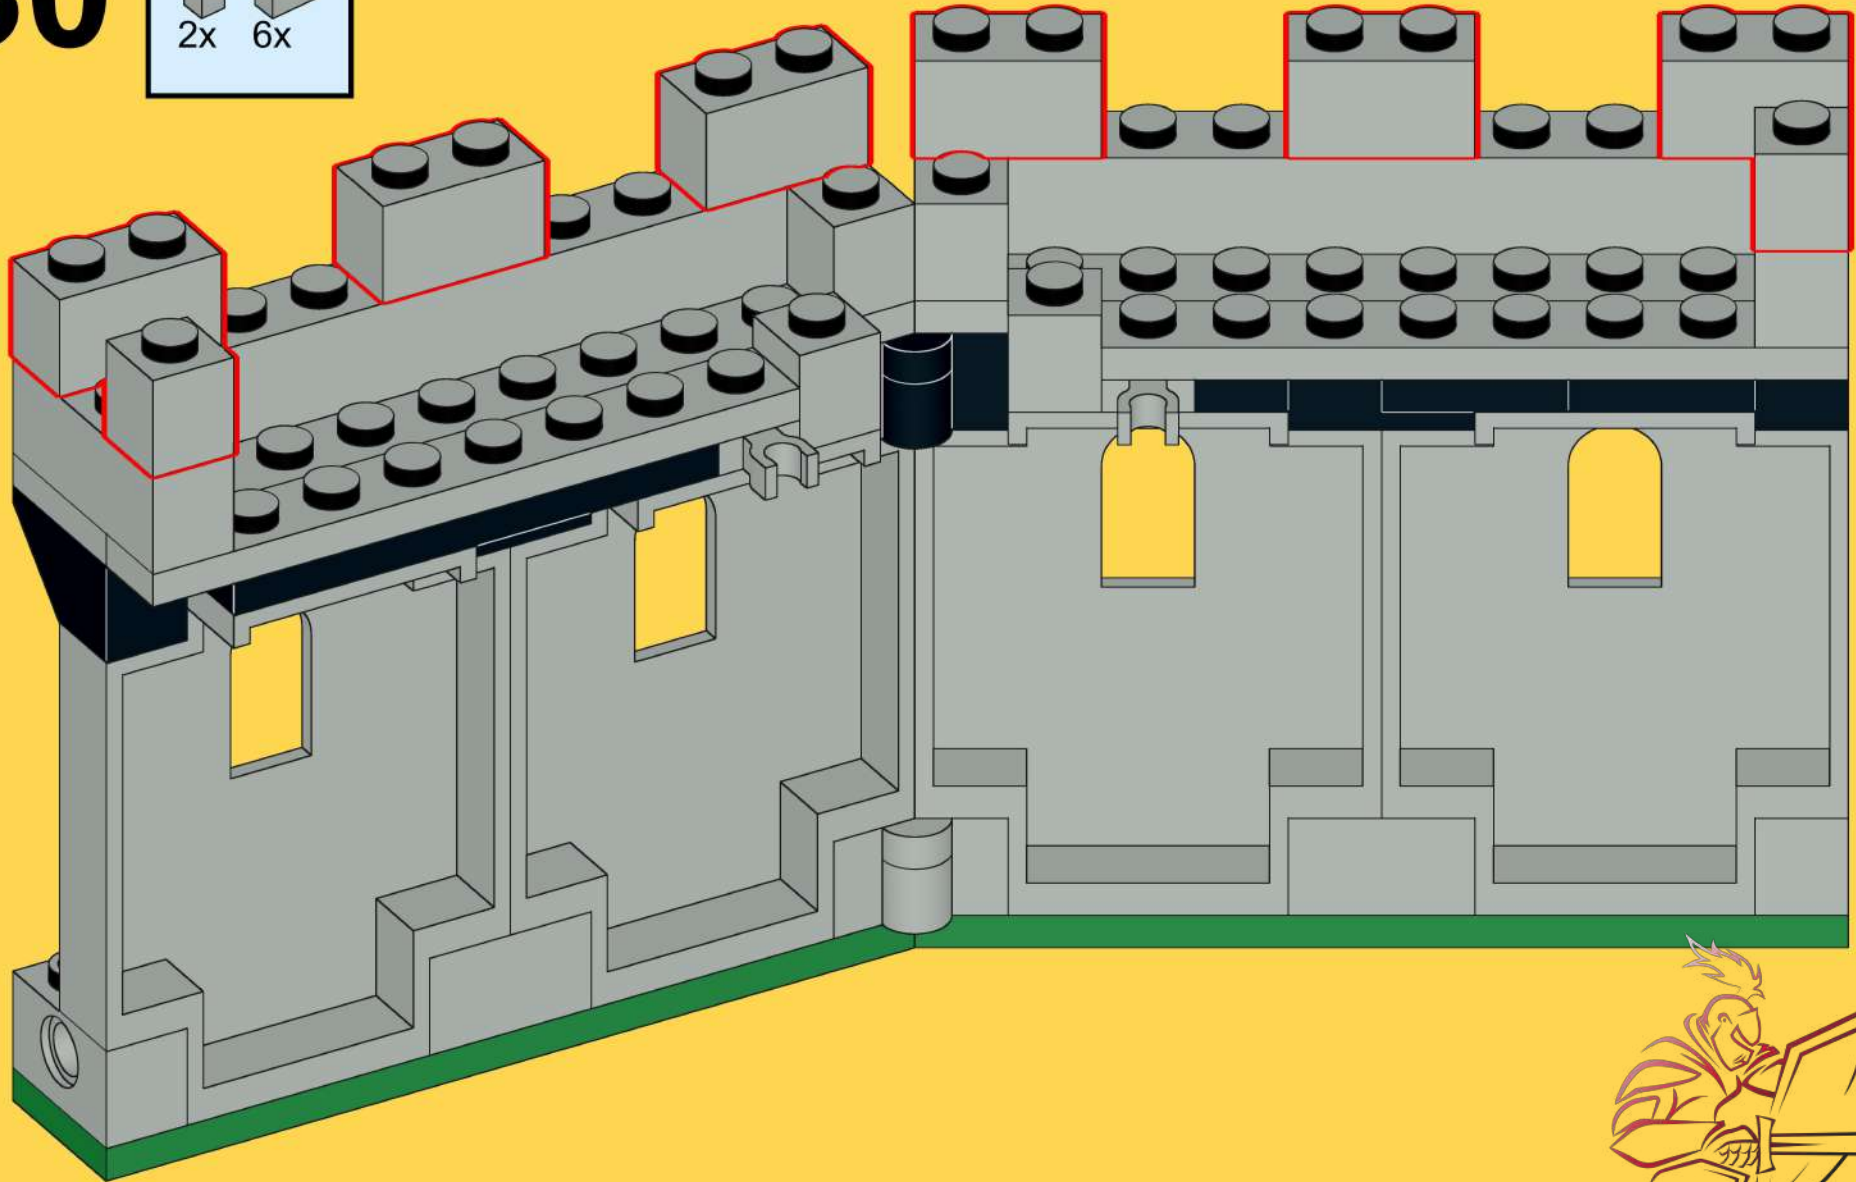

30

SilentKnight