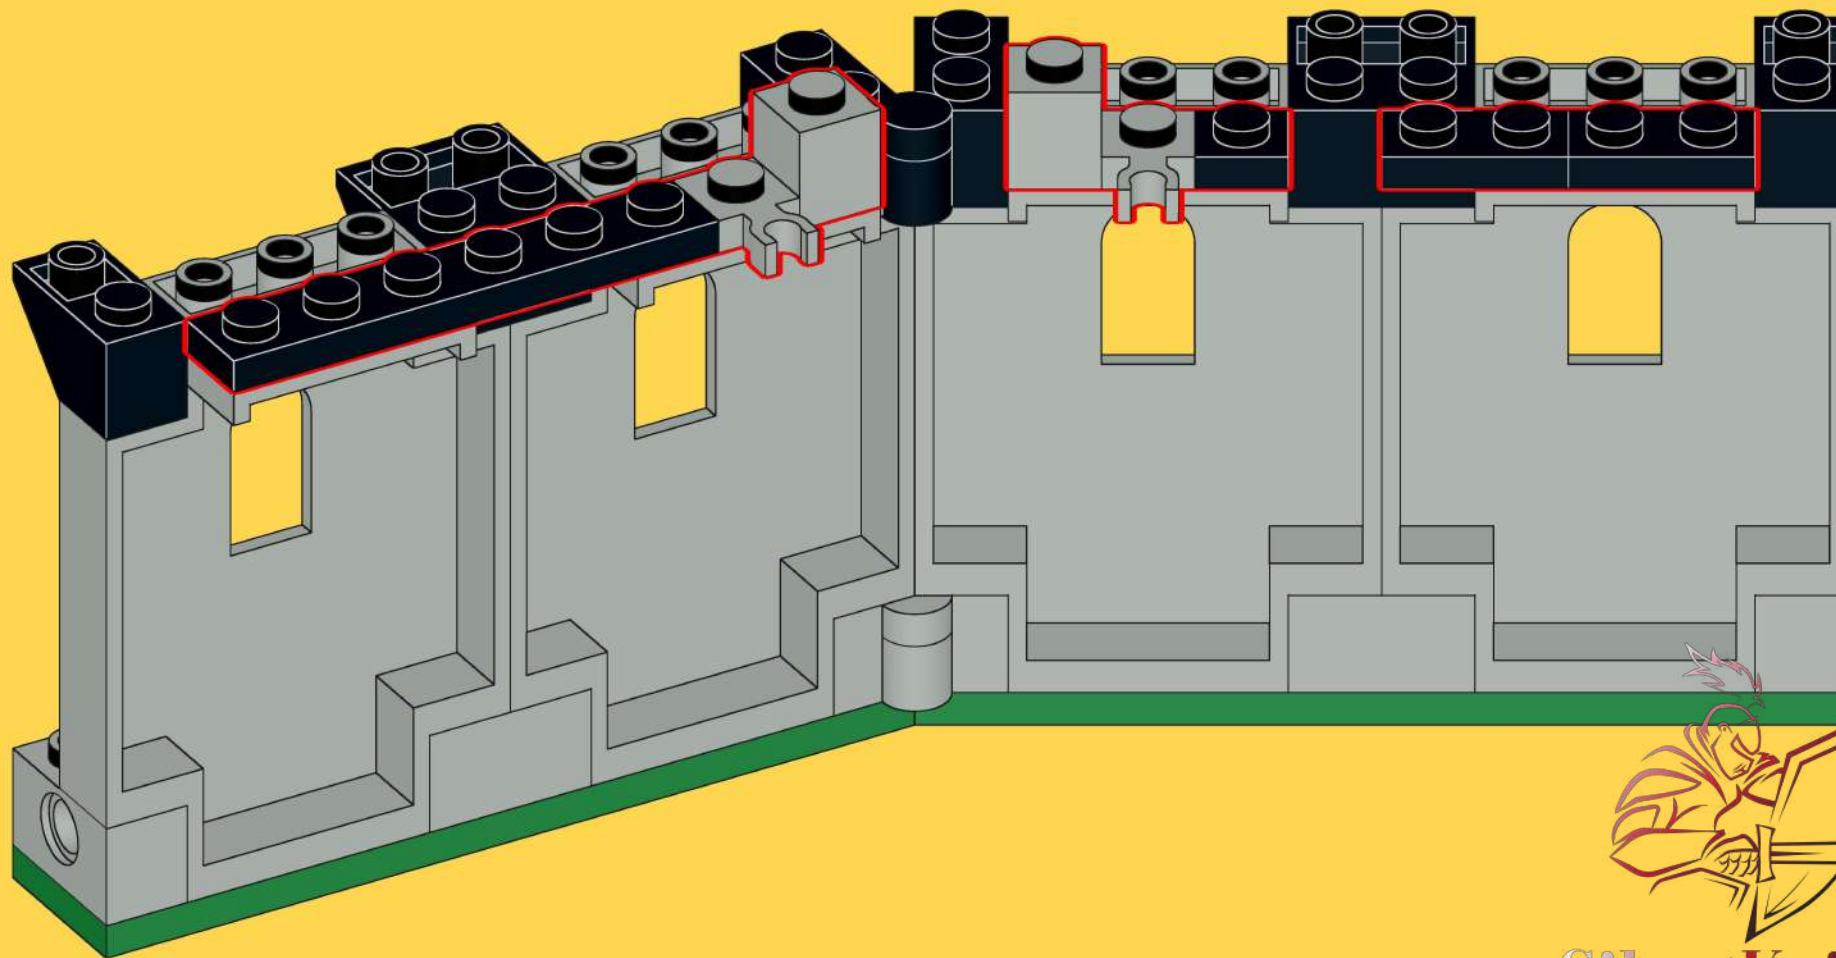

27

SilentKnight