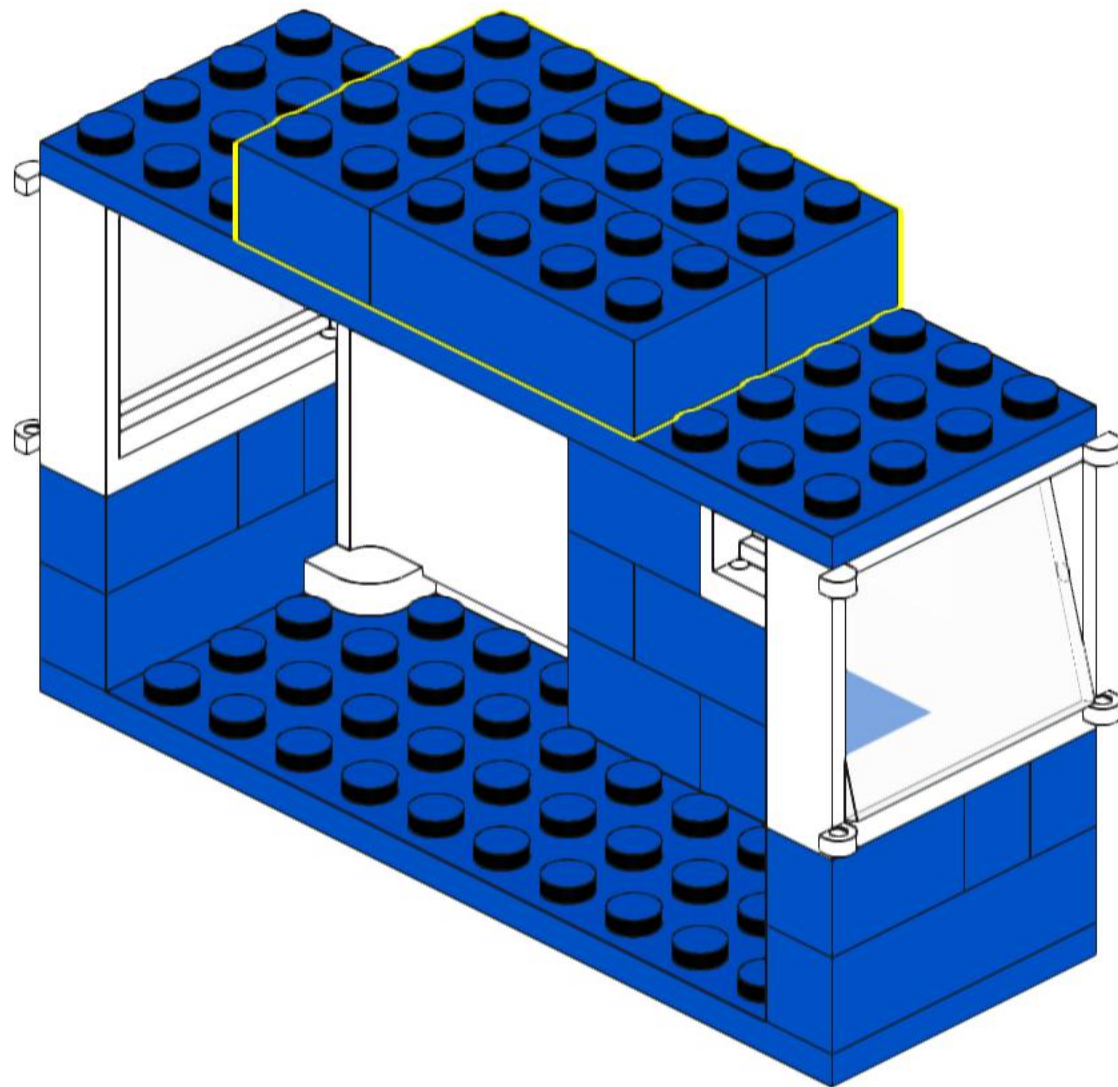

6000 Idea book
Page 20
Circus trailer

Instructions by se1977

1

2

3

4

5

6

7

8

9

1x
3023
Black

2x
3641
Black

1x
3039
Black

1x
3137c01
Black

3x
3853
White

1x
3861
White

1x
3062a
Yellow

4x
3005
Blue

8x
3004
Blue

2x
3010
Blue

3x
3001
Blue

1x
3184
Blue

2x
3297
Blue

1x
3009
Blue

2x
3029
Blue

3x
3855
Trans-Clear