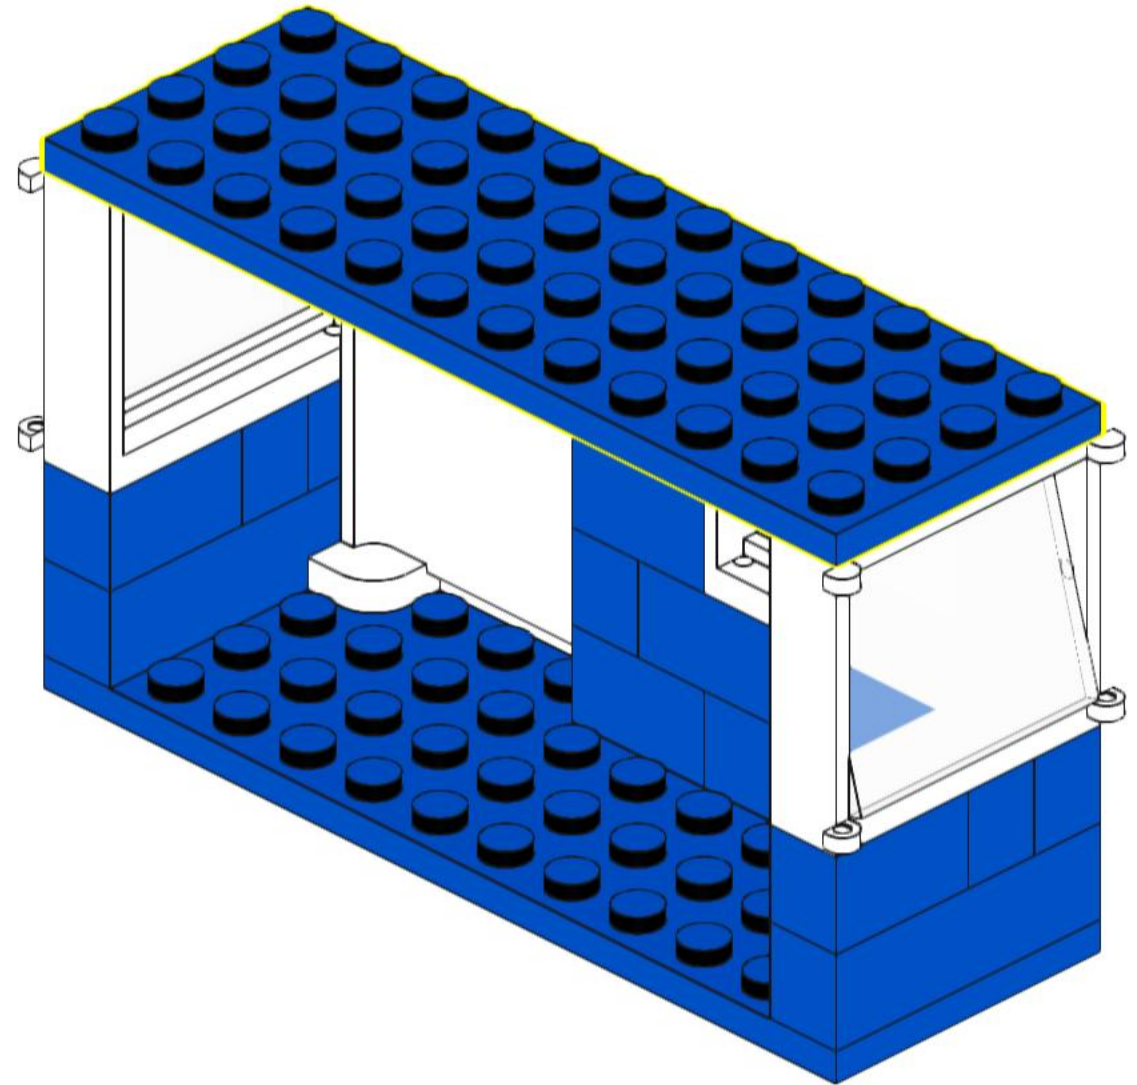

6000 Idea book
Page 20
Circus trailer

Instructions by se1977

1

2

3

4

5

6

7

8

9

1x
3023
Black

2x
3641
Black

1x
3039
Black

1x
3137c01
Black

3x
3853
White

1x
3861
White

1x
3062a
Yellow

4x
3005
Blue

8x
3004
Blue

2x
3010
Blue

3x
3001
Blue

1x
3184
Blue

2x
3297
Blue

1x
3009
Blue

2x
3029
Blue

3x
3855
Trans-Clear