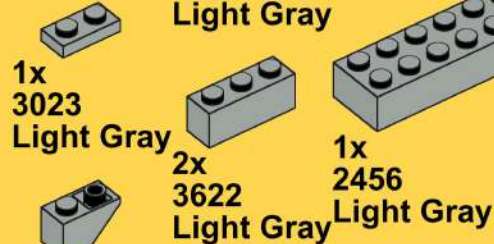

5x  
3001  
Light Gray

1x  
972  
Light Gray

1x  
2540  
Light Gray

1x  
3009  
Light Gray

1x  
971  
Light Gray

1x  
3676  
Light Gray

1x  
3023  
Light Gray

1x  
3023  
Light Gray